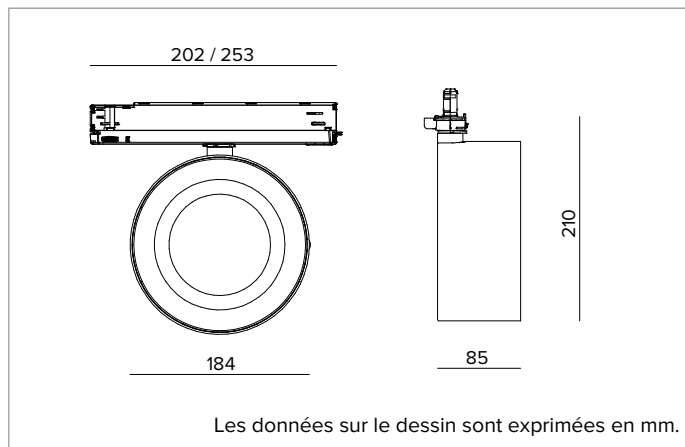

T037FLR940DADB | ZENO 180

Projecteur professionnel LED orientable

	4000K	H(m)	D(m)	Emax(lx)		
	Ra90		38°			
	Fixture Power	42W	1	0.69	7321	
	Source Flux	5213lm	2	1.38	1830	
	Fixture Flux	4275lm	3	2.07	813	
	Efficacy	103lm/W	4	2.76	458	
TS1230	Imax=1417cd/klm	Imax	7389cd	5	3.44	293

CCT nominale : 4000K

Durée utile (L80/B10) : >50000h tq +25°C

CARACTÉRISTIQUES DE L'ÉCLAIRAGE

Version Flood avec optique de précision à facettes convexes en aluminium anodisé spéculaire et écran holographique en PMMA.